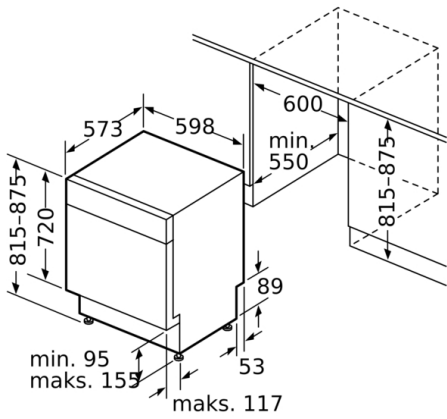

**Serie | 2, Oppvaskmaskin til underbygging,
60 cm, hvit
SMU2ITW04S**

Mål i mm