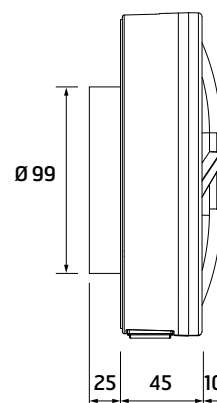

Teknisk informasjon

Artikkelnummer:	115462
Spennning / Frekvens	230 V / 50 Hz
Energiforbruk	3 W
Tetthetsklasse	IP 44
Isolasjonsklasse	Klasse II
Kapasitet, friblåser	
Minimum hastighet	40 m ³ /h
Middels hastighet	60 m ³ /h
Høy hastighet	95 m ³ /h
Maks hastighet	110 m ³ /h
Maks trykkfall	48 Pa
Lydtrykk	17-25 dB(A) 3m
Vekt	0,48 Kg
Omgivelsestemperatur	5 - 35°C
Kanal	Ø100/125
Plassering	Vegg eller tak
Materiale	Polypropen
Farge	RAL 9016
Plassering	Vegg eller tak