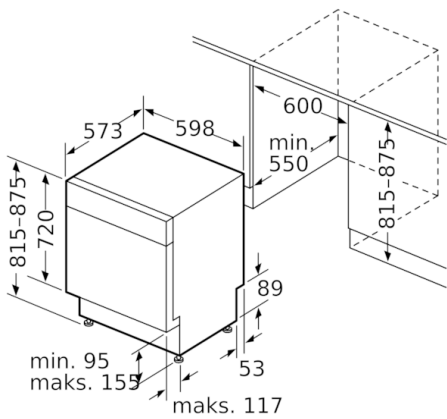

**Serie | 2, Oppvaskmaskin til underbygging,
60 cm, hvit
SMU2ITW04S**

Mål i mm