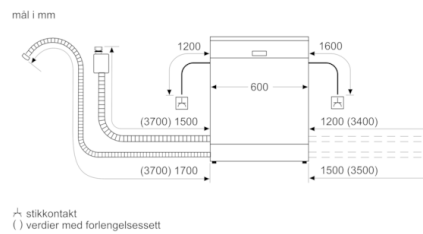

A stikkontakt
( ) verdier med forlengelsessett