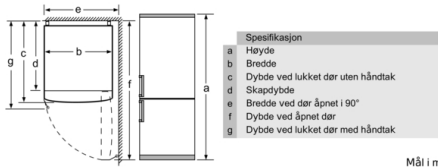

Serie | 2, Frittstående kombiskap, 186 x 60 cm, Hvit KGN36NWEA

Apparatnavn	a	b	c	d	e	f	g
KGN36 (innfelt håndtak)	1860	600	660	590	600	1210	660
KGN36 (utvendig håndtak)	1860	600	660	590	640	1210	700

Spesifikasjon	
a	Høyde
b	Bredde
c	Dybde ved lukket dør uten håndtak
d	Skapdybde
e	Bredde ved dør åpnet i 90°
f	Dybde ved åpnet dør
g	Dybde ved lukket dør med håndtak