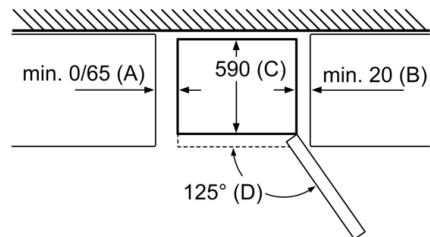

Frysedel

- 3 fryseskuffer, inkl. 1

Dimensjoner

- Mål: H 186 x B 60 x D 66 cm

Teknisk informasjon

- Høyrehengslet dør, kan hengsles om
- Justerbare føtter foran, hjul bak

Serie | 2, Frittstående kombiskap, 186 x 60 cm, Hvit KGN36NWEA

Apparatnavn	a	b	c	d	e	f	g
KGN36 (innfelt håndtak)	1860	600	660	590	600	1210	660
KGN36 (utvendig håndtak)	1860	600	660	590	640	1210	700

Spesifikasjon	
a	Høyde
b	Bredde
c	Dybde ved lukket dør uten håndtak
d	Skapdybde
e	Bredde ved dør åpnet i 90°
f	Dybde ved åpnet dør
g	Dybde ved lukket dør med håndtak

Apparatnavn	A	B	C	D
KGN33, 36, 39, 46, 49	0/65	20	590	125
KGF39, 49	0/65	20	590	125

Mål A:

På modeller med håndtak som er integrert vertikalt, er det nødvendig med en min. avstand på 65 mm for at det skal være enkelt å åpne døren.