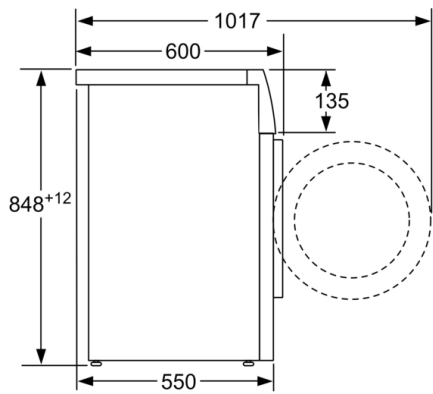

Teknisk data

Energieffektivitetsklasse: D
Vektet energiforbruk i kWh per 100 vaskesykluser med 40–60 graders økonomiprogram: 69 kWh
Maks. kapasitet i antall kg: 7,0 kg
Vannforbruk i liter per syklus med økonomiprogram: 45 l
Varighet for 40–60 graders økonomiprogram i timer og minutter ved merkekapasitet: 3:20 t
Sentrifugeringseffektivitetsklasse for 40–60 graders økonomiprogram: B
Klasse for luftbårne akustiske støytutslipp: B
Luftbårne akustiske støytutslipp: 75 dB(A) re 1 pW
Konstruksjonstype: Frittstående
Høyde på avtakbar topplate: 850 mm
Mål (H x B x D): 848 x 598 x 550 mm
Nettovekt: 69,598 kg
Tilkoblingseffekt: 2300 W
Sikring: 10 A
Spenning: 220-240 V
Frekvens: 50 Hz
Godkjennelse: CE, VDE
Lengden på strømleningen: 210 cm
Dørhengsel: Venstre
Hjul: Nei
EAN-kode: 4242005219599
Installasjonstype: Frittstående

³ Vektet vannforbruk i liter per syklus (program Eco 40-60)

** Verdier er avrundet.

**Serie | 4, Vaskemaskin, frontmatet, 7 kg,
1400 omdr./min.
WAN280L2SN**

Mål i mm

Mål i mm