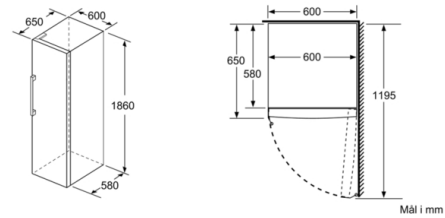

Serie | 4, Frysenskap, 186 x 60 cm, Hvit GSN36VWEP

	a	b	c	d	e	f
KSW36, GSD36	187					
KSV36, KSF36, GSN36, GSV36	186					
KSV33, GSN33, GSV33	176	60	65	58	60	119,5
KSV29, GSN29, GSV29	161					
GSV24	146					
GSN51	161					
GSN54	176	70	78	70	70	142
GSN58	191					

Mål i cm