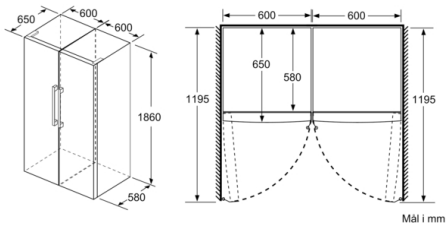

Serie | 4, Frysenskap, 186 x 60 cm, Hvit GSN36VWEP

	a	b	c	d	e	f
KSW36, GSD36	187					
KSV36, KSF36, GSN36, GSV36	186					
KSV33, GSN33, GSV33	176	60	65	58	60	119,5
KSV29, GSN29, GSV29	161					
GSV24	146					
GSN51	161					
GSN54	176	70	78	70	70	142
GSN58	191					

Mål i cm