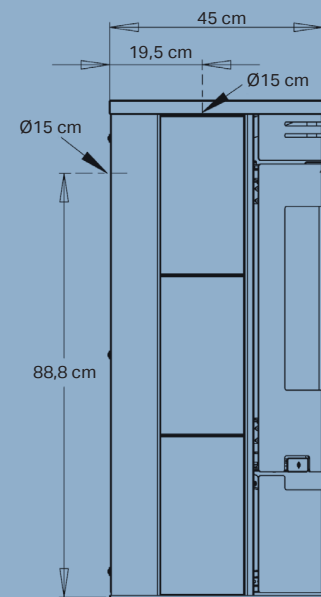

Aduro 1.1SK Limestone

- Enkel betjening
- Ren forbrenning
- Effektivt ruteskyl
- 5 års garanti*

**Aduro
Tronic**

Automatisk
lufttilførsel
opptil 40%
mindre
vedforbruk

Spesifikasjoner

Nominell effekt	6,0 kW
Oppvarmer	30-140 m ²
Røykavgang	Ø15 cm topp/bak
Avstand til brennbart materiale	Bak oven 17 cm, til siden 45 cm
Avstand til brennbart materiale bak oven med isolert røykrør	12 cm
Avstand til brannmur	5 cm bak, 22,5 cm til siden
Brennkammerbredde	37 cm
Mål (HxBxD)	104,5 x 50 x 45 cm
Avstand fra gulv til senter bakutgang	88,8 cm
Vekt	113 kg
Farge/Materiale	Svart platejern
Virkningsgrad	81,2%
Partikkelutslipp	1,6 g/kg
Godkjenninger	Svanemerket, NS3058, CE & EN13240
Inkl. Aduro-tronic automatikk	✓
Energiklasse	A ⁺
Energieffektivitetsindeks	108,7

*Registrér din Aduro peisovn på aduro.no/garanti senest fem måneder etter kjøpet og få fem års gratis garanti.

EAN: 5704065008258
NOBB: 51532645

Avstand (cm) til brennbart materiale

**med isolert røykrør