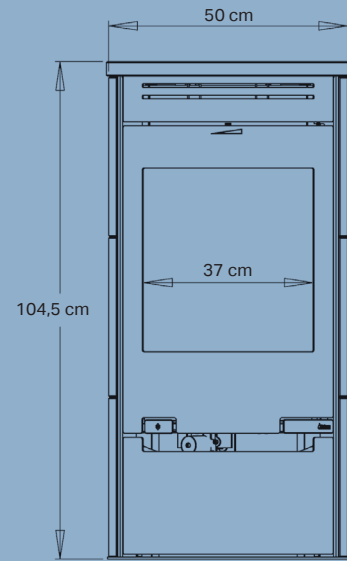

Aduro 1.1SK Limestone

- Enkel betjening
- Ren forbrenning
- Effektivt ruteskyl
- 5 års garanti*

**Aduro
Tronic**

Automatisk
lufttilførsel
opptil 40%
mindre
vedforbruk

Spesifikasjoner

Nominell effekt	6,0 kW
Oppvarmer	30-140 m ²
Røykavgang	Ø15 cm topp/bak
Avstand til brennbart materiale	Bak oven 17 cm, til siden 45 cm
Avstand til brennbart materiale bak oven med isolert røykrør	12 cm
Avstand til brannmur	5 cm bak, 22,5 cm til siden
Brennkammerbredde	37 cm
Mål (HxBxD)	104,5 x 50 x 45 cm
Avstand fra gulv til senter bakutgang	88,8 cm
Vekt	113 kg
Farge/Materiale	Svart platejern
Virkningsgrad	81,2%
Partikkelutslipp	1,6 g/kg
Godkjenninger	Svanemerket, NS3058, CE & EN13240
Inkl. Aduro-tronic automatikk	✓
Energiklasse	A ⁺
Energieffektivitetsindeks	108,7

*Registrér din Aduro peisovn på aduro.no/garanti senest fem måneder etter kjøpet og få fem års gratis garanti.

EAN: 5704065008258
NOBB: 51532645

Avstand (cm) til brennbart materiale

**med isolert røykrør