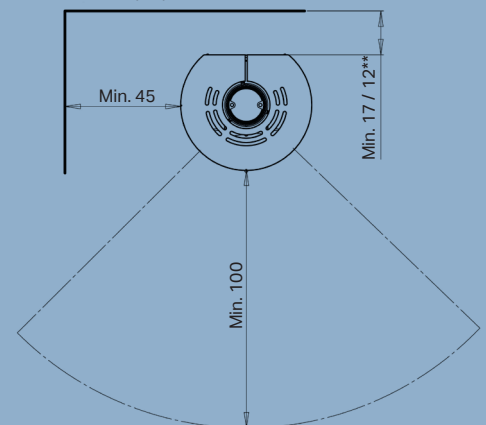

Aduro 1.1SK Limestone

- Enkel betjening
- Ren forbrenning
- Effektivt ruteskyl
- 5 års garanti*

**Aduro
Tronic**

Automatisk
lufttilførsel
opptil 40%
mindre
vedforbruk

Spesifikasjoner

Nominell effekt	6,0 kW
Oppvarmer	30-140 m ²
Røykavgang	Ø15 cm topp/bak
Avstand til brennbart materiale	Bak oven 17 cm, til siden 45 cm
Avstand til brennbart materiale bak oven med isolert røykrør	12 cm
Avstand til brannmur	5 cm bak, 22,5 cm til siden
Brennkammerbredde	37 cm
Mål (HxBxD)	104,5 x 50 x 45 cm
Avstand fra gulv til senter bakutgang	88,8 cm
Vekt	113 kg
Farge/Materiale	Svart platejern
Virkningsgrad	81,2%
Partikkelutslipp	1,6 g/kg
Godkjenninger	Svanemerket, NS3058, CE & EN13240
Inkl. Aduro-tronic automatikk	✓
Energiklasse	A ⁺
Energieffektivitetsindeks	108,7

*Registrér din Aduro peisovn på aduro.no/garanti senest fem måneder etter kjøpet og få fem års gratis garanti.

EAN: 5704065008258
NOBB: 51532645

Avstand (cm) til brennbart materiale

**med isolert røykrør