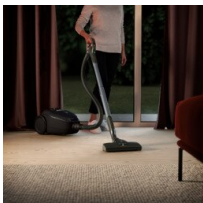

- AeroPro aluminium teleskoprør
- Munnstykke for harde gulv
- Manuell effektregulering
- Støvsuger med s-bag®
- Indikator for full støvpose
- Front- og topphåndtak
- Myke hjul
- Lettrullende hjul
- Integreerte parkeringsspor

Jevn støvsuging med det balanserte bærehåndtaket

Løft støvsugeren komfortabelt opp med det spesialdesignede bærehåndtaket. Det er plassert i midten slik at vekten er jevnt fordelt. Designet for balansert løfting.