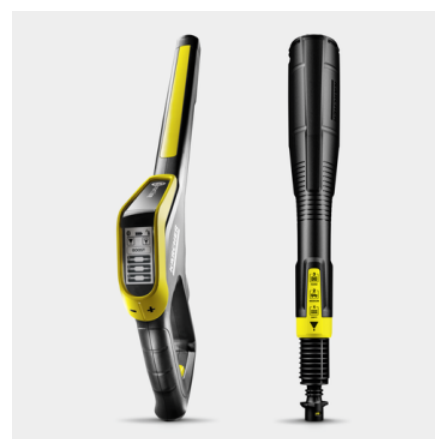

Smart Control språypistol og 3-i-1 multijet strålerør

- Språypistol med LCD-display og knapper for trykkregulering eller dosering av rengjøringsmiddel.
- Den roterende 3-i-1 multijet har tre forskjellige munnstykker for enkel endring.
- Quick Connect adapter for enkel festing av høytrykksslange og tilbehør.