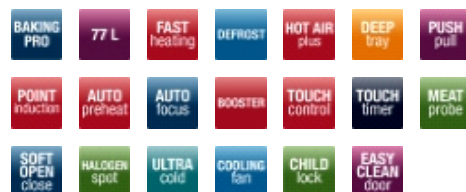

Ovnfunksjoner

Lys i ovn antall – standard/halogen/halogensidespot	-/-/2
Antall ovnsfunksjoner inkl. lys	11+1
Eco-oppvarming	•
Hurtigoppvarming av ovn til 180 °C på minutter	4
Over-/undervarme	•
Undervarme	•
Grill	•
Tinefunksjon (vifte)	•
Turbogrill (vifte + grill)	•
Vifte og over-/undervarme	•
Varmluft med ringvarmeelement	•
Pizzafunksjon (varmluft med ringvarmeelement + undervarme)	•
Supergrill (grill + overvarme)	•

Utstyr ovn

EasyClean-emalje - sort/grå	•/-
SteamClean/Aqualyse/Katalyse på bakvegg	•/-/-
SoftOpen/SoftClose	•/•
Kjølevifte	•
Ovnstiger - Standard/Pyro	•/-
Bageplader - Standard/EasySlip/Pyro	2/-/-
Ekstra dyp langpanne - Standard/EasySlip/Pyro	1/-/-
Grillrist - Standard/Pyro	1/-
Lag glass i ovnsdør	3
Kald ovnsdør/UltraCold	-/•
Avtakbar ovnsdør	•
Barnesikring/kan kobles ut	•/•

Utstyr koketopp

Antall kokesoner	4
------------------	---

- Induksjonskomfyr i hvitt
- Fine Slim design
- Multifunksjonsovn med 11+1 funksjoner, bl.a. ekte varmluft, tine- og pizzafunksjon
- Hurtigoppvarming av ovnen til 180 °C på 4 min
- Energiklasse A
- Ekstra stort ovnsrom på 77 liter
- UltraCold ovnsdør
- Vifte for nedkjøling av frontpanel
- PushPull-knapper
- Barnesikring som kan kobles fra
- TouchTimer med minuttur og steketermometer
- Ovnsdør med SoftOpen&Close
- Dobbel halogensidespot
- SteamClean-funksjon for enkel rengjøring
- Ekstra dyp langpanne
- 4 kokesoner med TouchControl og display
- Punktinduksjon
- Booster på alle kokesoner
- Produktmål HxBxD: 90x60x60,5 cm
- Kan justeres i høyden fra 85-87 og fra 90-92 cm