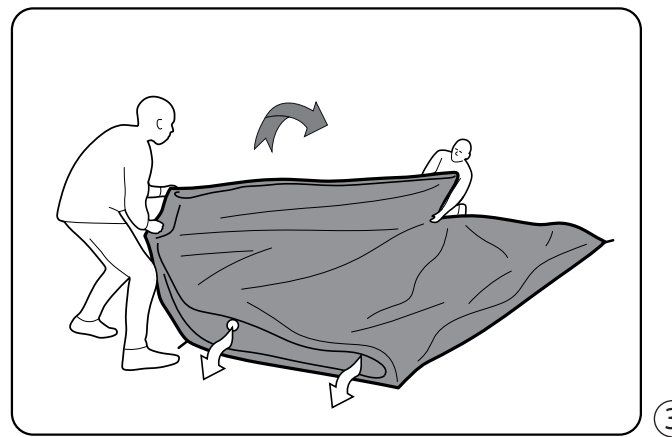

FR
Cette tente doit être montée par au moins deux personnes.

NL
Deze tent moet opgezet worden door minstens twee personen.

CZ
Tento stan musí stavět nejméně dvě osoby.

PITCHING

PITCH TIME

PACKING AWAY

FIND OUT!
See our videos
HOW TO PITCH YOUR TENT?
www.youtube.com/user/Outwelltents
HOW TO CLEAN AND MAINTAIN YOUR TENT?
www.outwell.com/maintenance