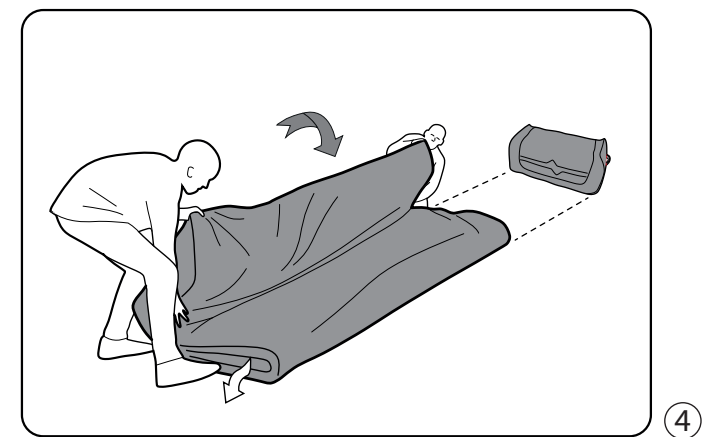

FR
Cette tente doit être montée par au moins deux personnes.

NL
Deze tent moet opgezet worden door minstens twee personen.

CZ
Tento stan musí stavět nejméně dvě osoby.

PITCHING

PITCH TIME

PACKING AWAY

FIND OUT!
See our videos
HOW TO PITCH YOUR TENT?
www.youtube.com/user/Outwelltents
HOW TO CLEAN AND MAINTAIN YOUR TENT?
www.outwell.com/maintenance