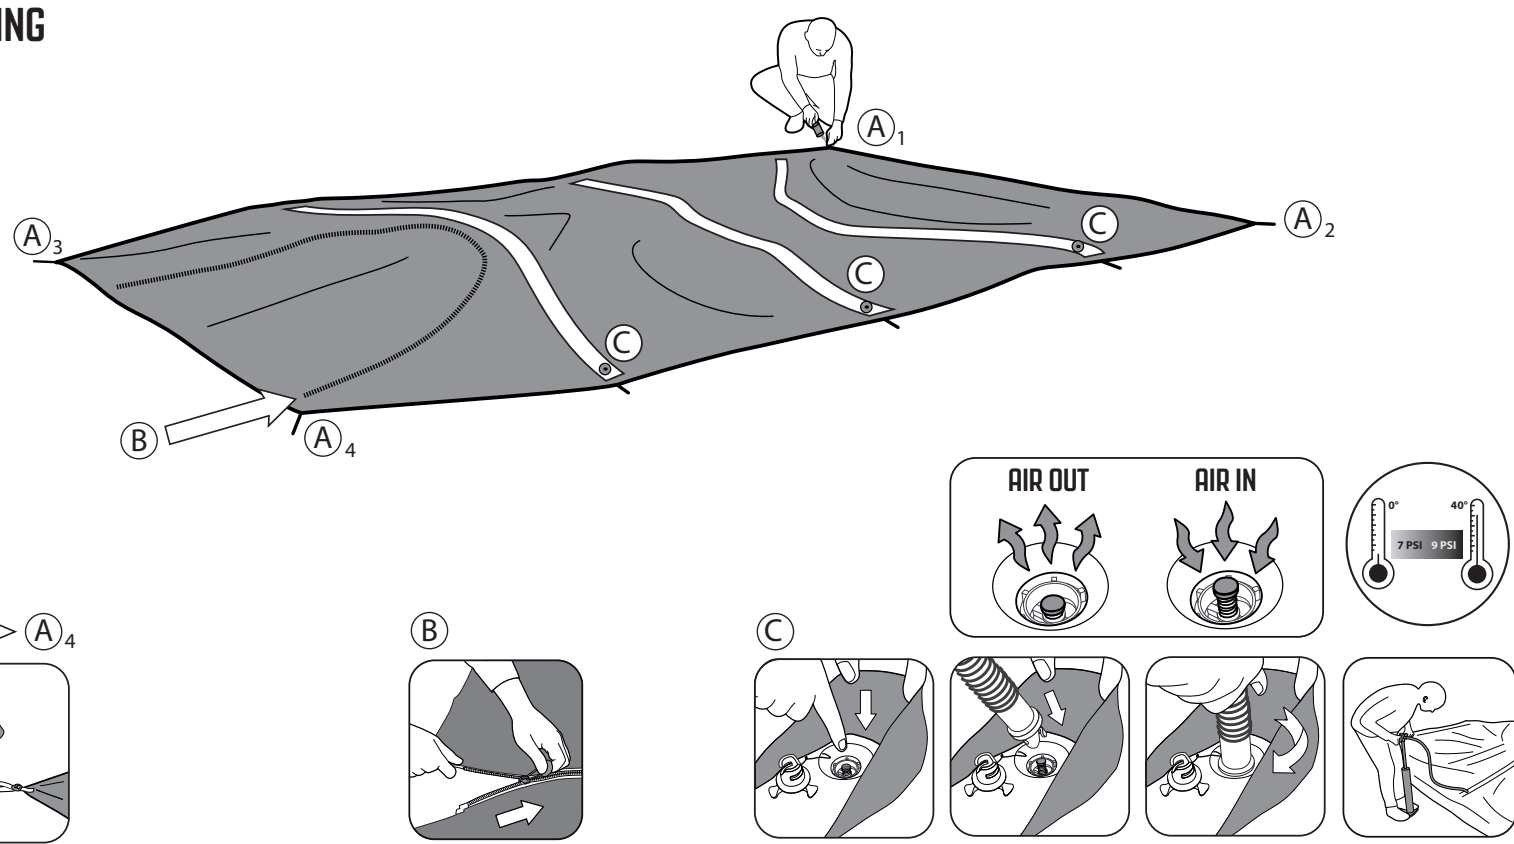

FR
Cette tente doit être montée par au moins deux personnes.

NL
Deze tent moet opgezet worden door minstens twee personen.

CZ
Tento stan musí stavět nejméně dvě osoby.

PITCHING

PITCH TIME

PACKING AWAY

FIND OUT!
See our videos
HOW TO PITCH YOUR TENT?
www.youtube.com/user/Outwelltents
HOW TO CLEAN AND MAINTAIN YOUR TENT?
www.outwell.com/maintenance