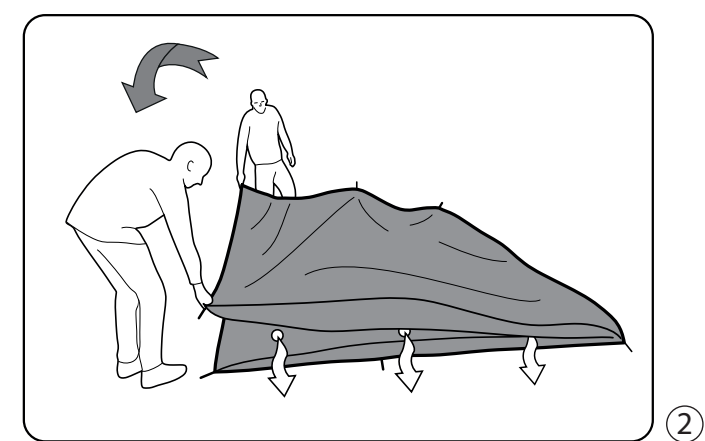

FR
Cette tente doit être montée par au moins deux personnes.

NL
Deze tent moet opgezet worden door minstens twee personen.

CZ
Tento stan musí stavět nejméně dvě osoby.

PITCHING

PITCH TIME

PACKING AWAY

FIND OUT!
See our videos
HOW TO PITCH YOUR TENT?
www.youtube.com/user/Outwelltents
HOW TO CLEAN AND MAINTAIN YOUR TENT?
www.outwell.com/maintenance