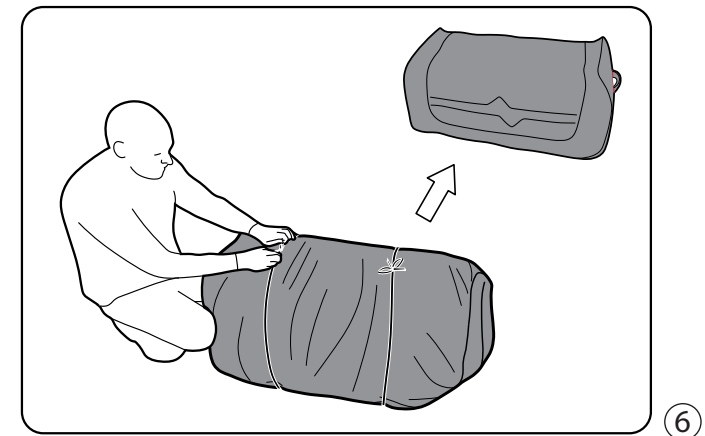

FR
Cette tente doit être montée par au moins deux personnes.

NL
Deze tent moet opgezet worden door minstens twee personen.

CZ
Tento stan musí stavět nejméně dvě osoby.

PITCHING

PITCH TIME

PACKING AWAY

FIND OUT!
See our videos
HOW TO PITCH YOUR TENT?
www.youtube.com/user/Outwelltents
HOW TO CLEAN AND MAINTAIN YOUR TENT?
www.outwell.com/maintenance