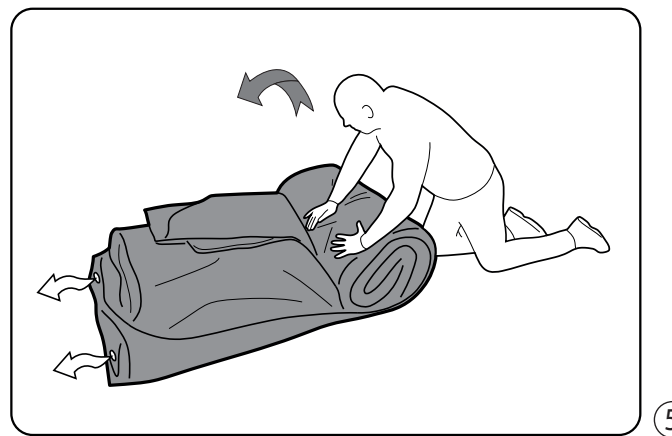

FR
Cette tente doit être montée par au moins deux personnes.

NL
Deze tent moet opgezet worden door minstens twee personen.

CZ
Tento stan musí stavět nejméně dvě osoby.

PITCHING

PITCH TIME

PACKING AWAY

FIND OUT!
See our videos
HOW TO PITCH YOUR TENT?
www.youtube.com/user/Outwelltents
HOW TO CLEAN AND MAINTAIN YOUR TENT?
www.outwell.com/maintenance