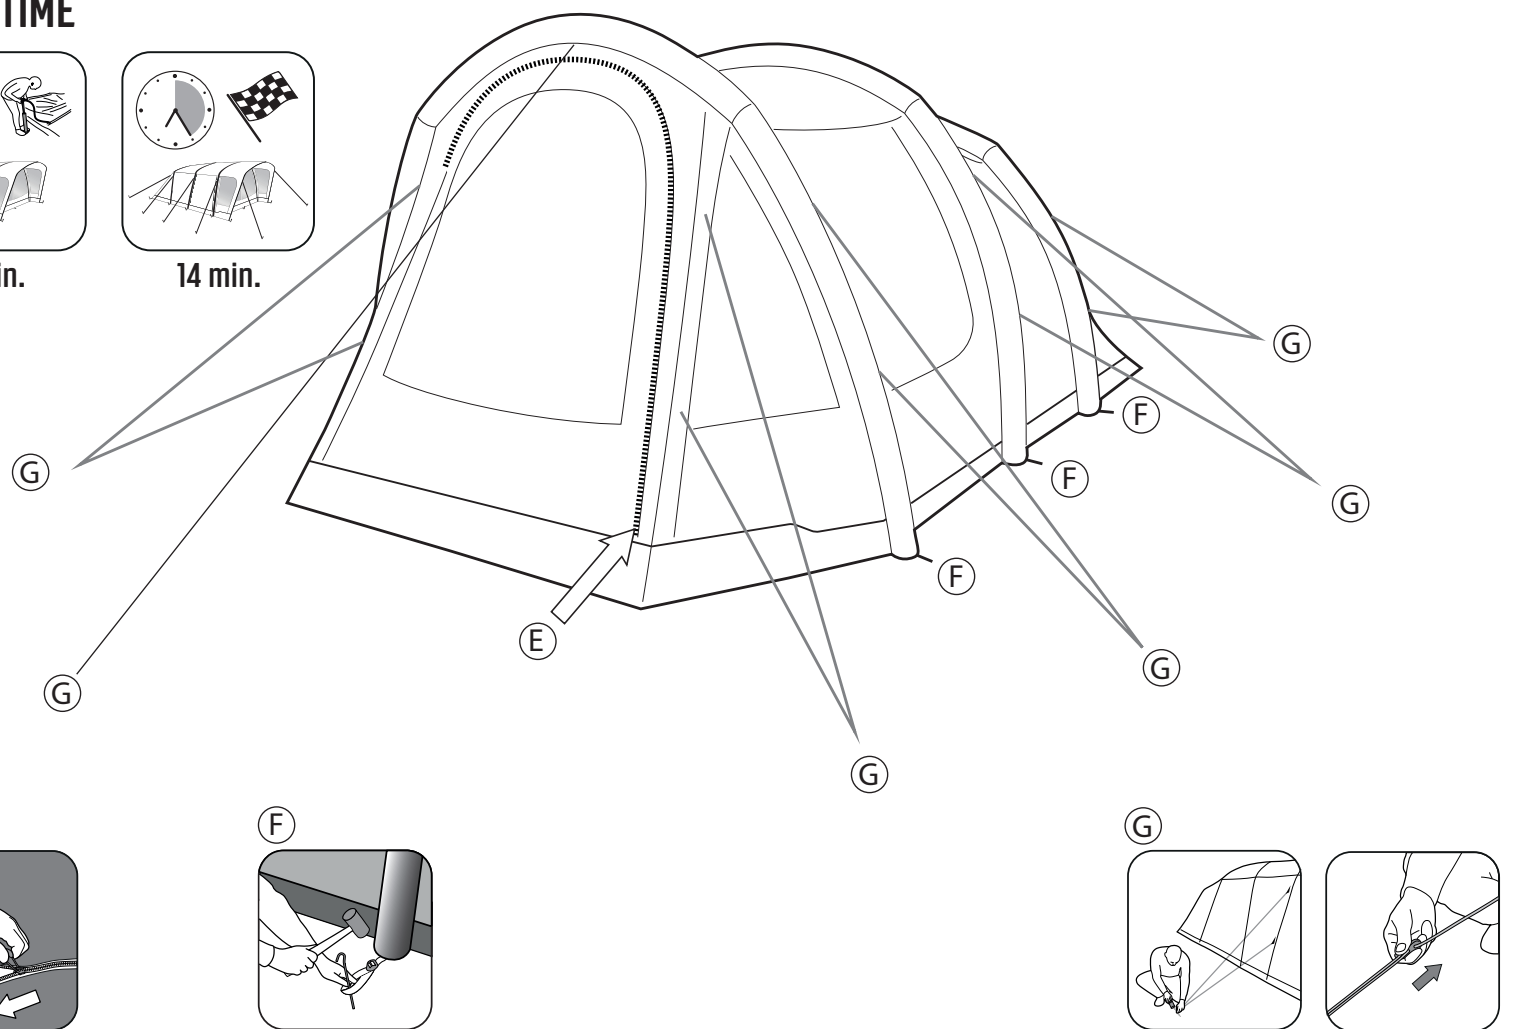

FR
Cette tente doit être montée par au moins deux personnes.

NL
Deze tent moet opgezet worden door minstens twee personen.

CZ
Tento stan musí stavět nejméně dvě osoby.

PITCHING

PITCH TIME

PACKING AWAY

FIND OUT!
See our videos
HOW TO PITCH YOUR TENT?
www.youtube.com/user/Outwelltents
HOW TO CLEAN AND MAINTAIN YOUR TENT?
www.outwell.com/maintenance