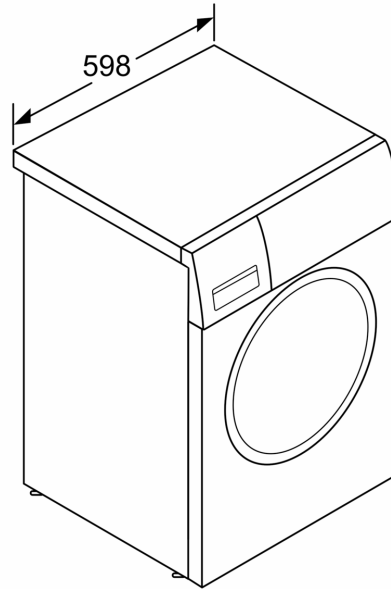

**Serie 6, Vaskemaskin, frontmatet, 9
kg, 1400 omdr./min.
WGG1440ASN**

Mål i mm

Mål i mm