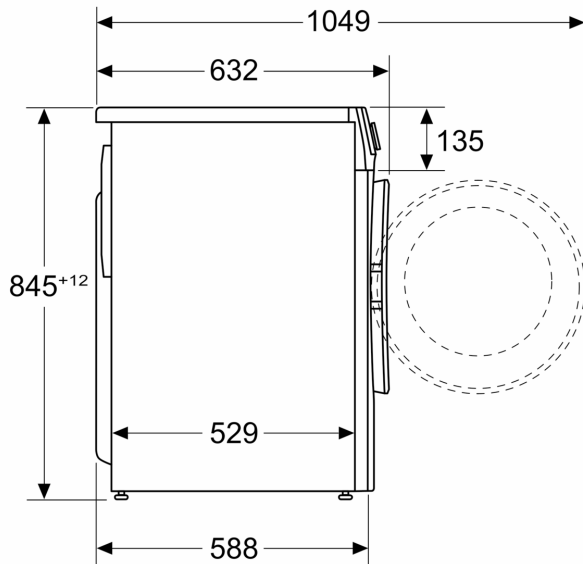

Teknisk informasjon

- Flertrinns beskyttelse mot vannskader
- EcoSilence Drive: energisparende og stillegående motorteknologi
- 10 års motorgaranti
- Skumkontroll
- Ubalansekontroll
- kan skyves under ved 85 cm nisjehøyde
- Dimensjoner (H x W): 84.8 cm x 59.8 cm
- Apparatdybde: 58.8 cm

**Serie 6, Vaskemaskin, frontmatet, 9
kg, 1400 omdr./min.
WGG1440ASN**

Mål i mm

Mål i mm