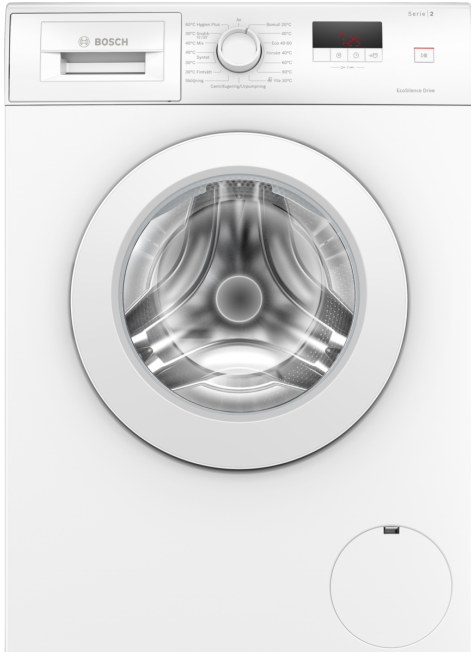

Serie 2, Vaskemaskin, frontmatet, 7 kg, 1200 omdr./min. WAJ240L2SN

Ekstra stillegående og effektiv vaskemaskin med EcoSilence Drive og ActiveWater.

- **EcoSilence Drive™:** En stillegående og strømsparende motor med 10 års garanti.
- **Hygiene Plus:** Hygienisk vask, dreper bakterier effektivt selv ved 40°.
- **SpeedPerfect:** Perfekt rent, opptil 65 % raskere*.
- **ActiveWater Plus:** Tilpasser vannmengden automatisk etter mengden tøy som vaskes.
- **LED-display:** Gjør betjeningen av maskinen mer brukervennlig.

Ekstra tilbehør

- WMZ2200 TILBEHØR VASK
 WMZ2381 Tilløpslange for vaskemaskiner
 WMZPW20W Forhøyningssokkel med skuffe

Serie 2, Vaskemaskin, frontmatet, 7 kg, 1200 omdr./min. WAJ240L2SN

Ekstra stillegående og effektiv vaskemaskin med EcoSilence Drive og ActiveWater.

Programmer

- Programmer: bomull, syntetisk, finvask, ull/håndvask
- Spesialprogrammer: utpumping / sentrifugering, Mix, Skylling, Super15' / Super30'
- Reload funksjon: gjør det mulig å legge til vask selv etter at du har startet maskinen.

- Display som viser programstatus, hastighet, gjenværende tid, 24 t utsatt sluttid og anbefalt tøymengde
- Bruksmåler: teller antall fullførte programmer
- En bryter for betjening av samtlige vaske- og spesialprogrammer
- Trommelvolum: 55 l
- 30 cm stor døråpning, med 140° åpningsvinkel
- Låsehake i metall
- AntiVibrasjon Design: mer stabilitet og stillegående drift
- Soft dial
- Elektronisk funksjonssperre
- Buzzer ved programslutt
- Selvrensende skuff for vaskemiddel