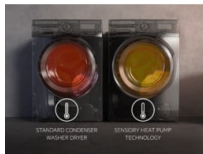

KOMBINERT VASK OG TØRK MED BANEKRYTTEDE TEKNOLOGI

Kombinert vask og tørk 9000 AbsoluteCare® kan ved hjelp av varmepumpe-teknologi tørke klærne dine med halve temperaturen*. Nøyaktige trommelbevegelser vasker og tørker ull og funksjonelle plagg, og sørger til og med for at delikate silkeplagg beholder formen.**

Fordeler og Egenskaper

SENSIDRY®. TØRKING MED LAV TEMPERATUR. REDUSERT ENERGI- FORBRUK MED OPPTIL 55%***

SensiDry® bruker varmepumpe-teknologi for å tørke klær med halve temperaturen*. Dette reduserer energibruken med opptil 55%***, samtidig som den beskytter plagg mot unødvendig varme, og bidrar til at stoffene varer lenger.

- Varmepumpe-teknologi
- XXL ProTex skånetrommel
- Skumkontroll for optimal skylling av klesvasken
- Overflomssikring
- Mulighet for utsatt start
- Spesialprogram for ull
- Håndvask-program for ømfintlige tekstiler
- Spesialprogram for silke
- ProSteam dampprogrammer
- Tilvalg for flekkfjerning
- Barnesikring