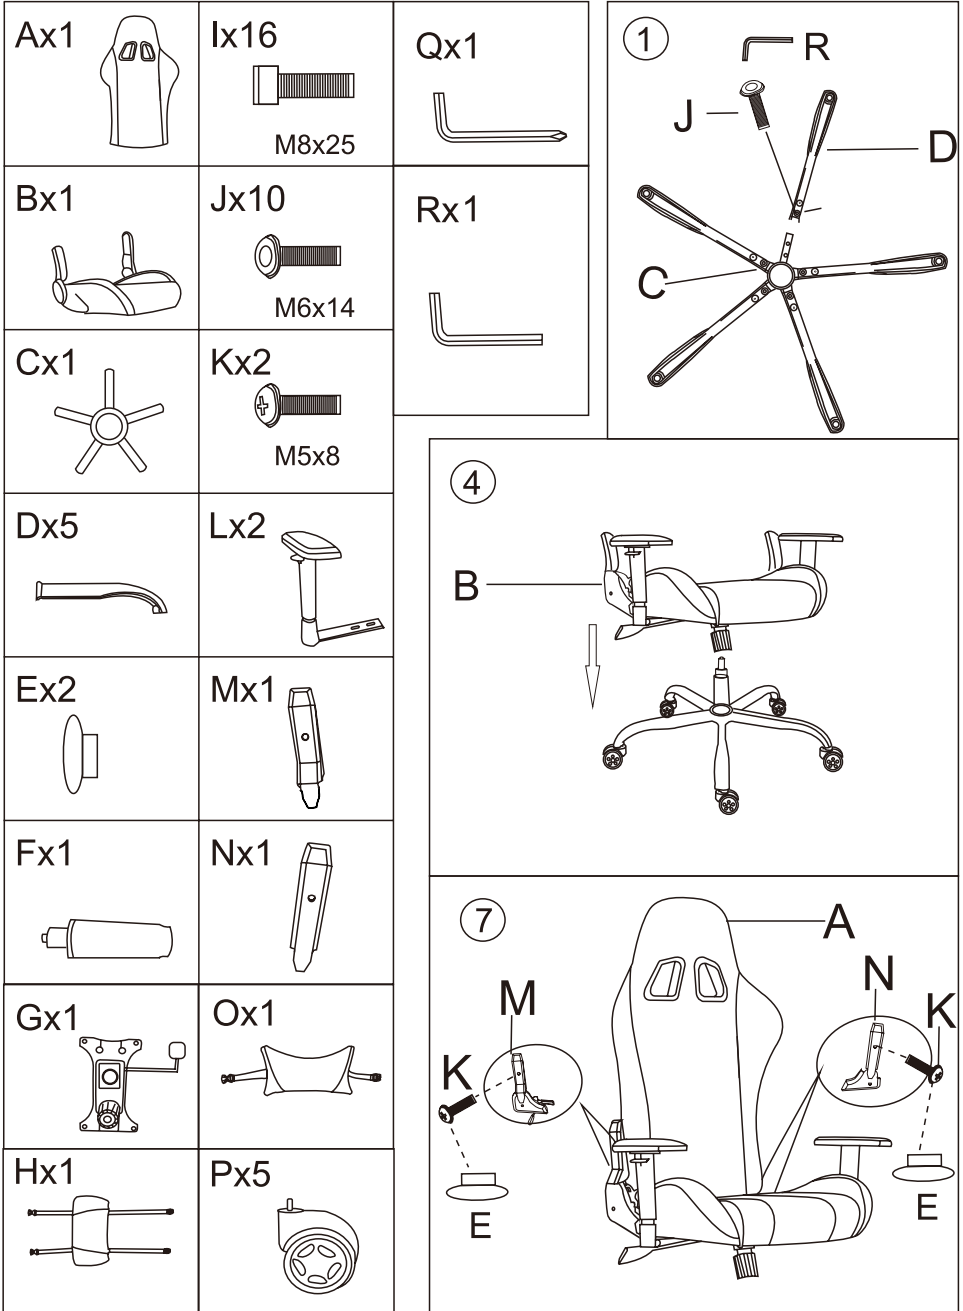

**DELTACO GAMING**

PCH80 GAMING CHAIR

DAN Brugermanual**DEU** Benutzerhandbuch**ENG** User manual**EST** Kasutusjuhend**FIN** Käyttöopas**FRA** Manuel d'utilisation**HUN** Felhasználói kézikönyv**LAV** Lietošanas pamācība**LIT** Naudojimo instrukcija**NLD** Gebruiksaanwijzing**NOR** Brukermanual**POL** Instrukcja obsługi**SPA** Manual del usuario**SWE** Användarmanual